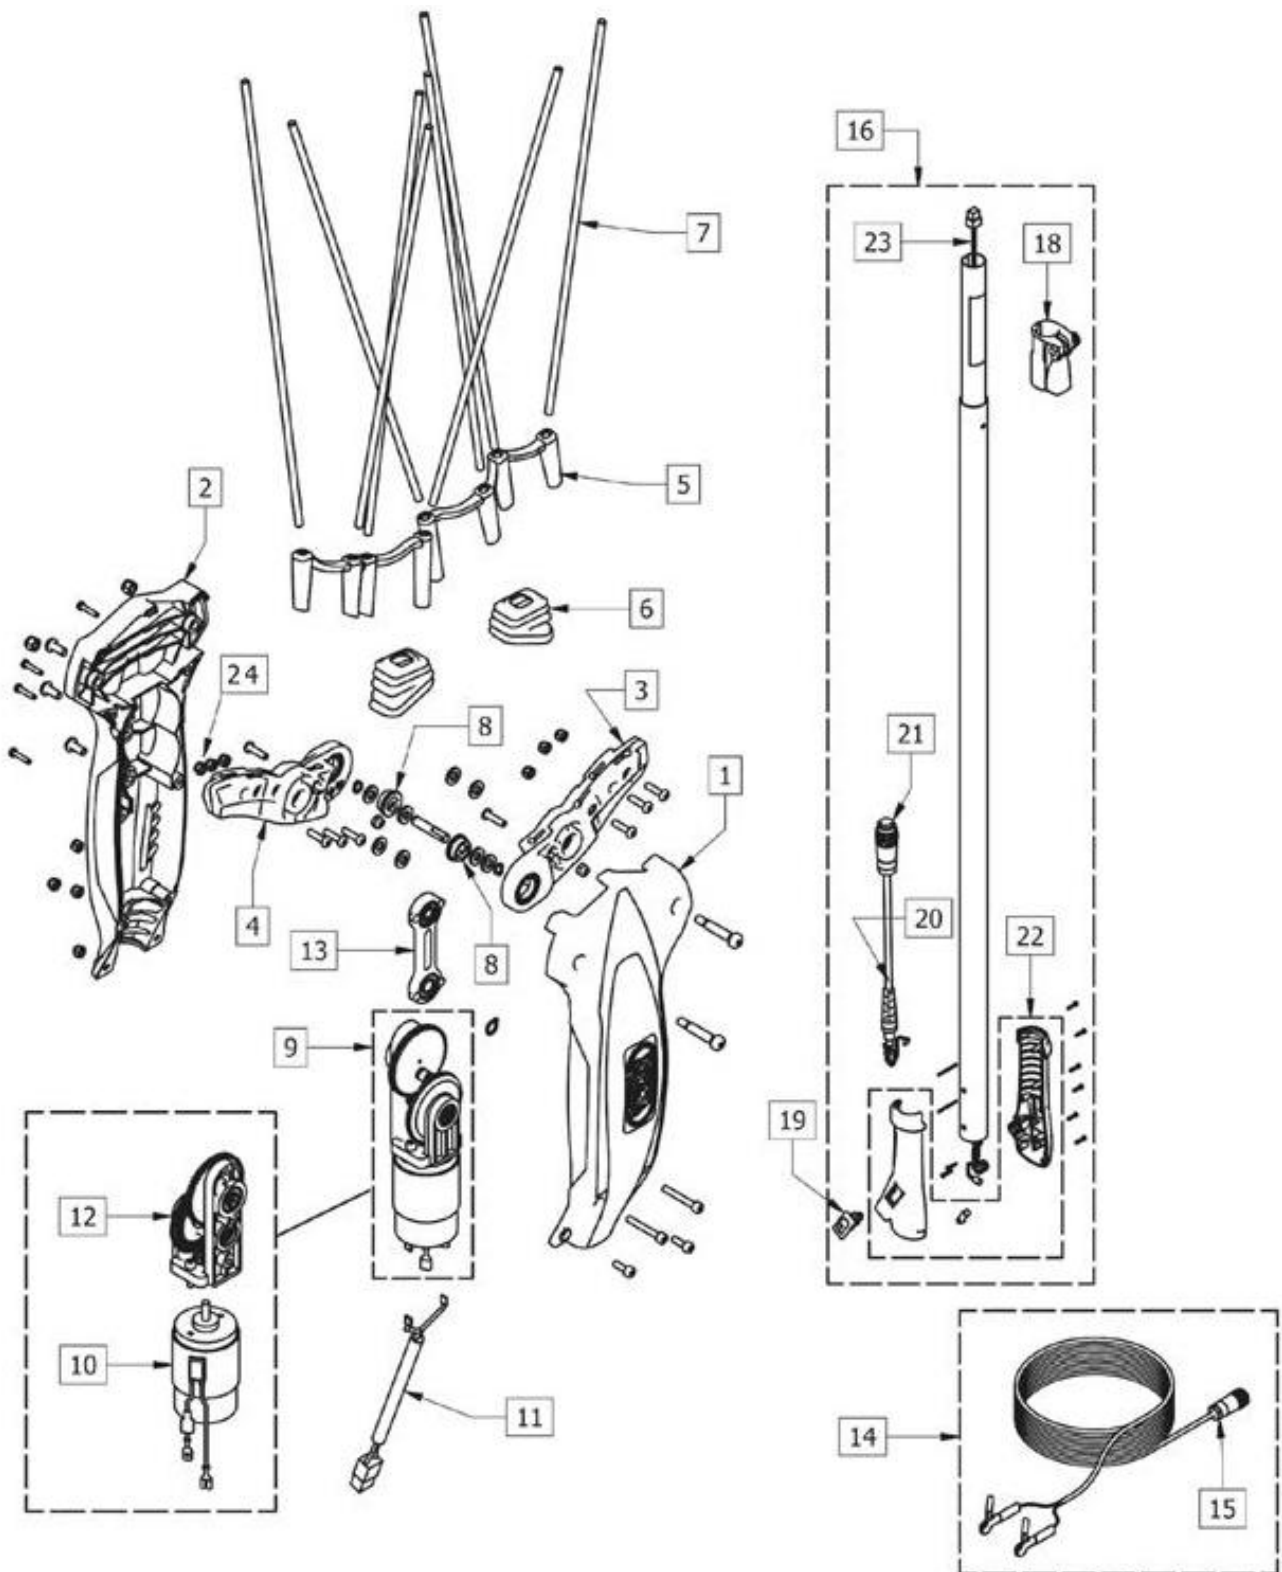

Kamikaze™
Performance in your hands

VAREADOR KM-405L 2018 - 19

REF.	ESPAÑOL	ENGLISH	MACHINE UNIT	PIECES / PACKAGE
12719 (1)	PARTE SUPERIOR CARCASA CABEZAL 405-505-605	UPPER HEAD CRANCASE 405-505-605	1	1
12720 (2)	PARTE INFERIOR CARCASA CABEZAL 405-505-605	LOWER HEAD CRANCASE 405-505-605	1	1
12710 (3)	SOPORTE PARA PUAS CON RODAMI.405-505-605 DERECHO	RIGHT COMPLETE DRIVING PULLEY WITH BEARINGS 405-505-605	1	1
12711 (4)	SOPORTE PARA PUAS CON RODAMI 405-505-605 IZQUIERDO	LEFT COMPLETE DRIVING PULLEY WITH BEARINGS 405-505-605	1	1
12708 (5)	REFUERZO DE PUAS 405-505-605 NEGRO	TINES REINFORCEMENT 405-505-605	2	2
12709 (6)	SOPORTE BAJO PARA PUAS 405-505-605	FOLDING ELEMENT FOR TINES 405-505-605	2	2
12707 (7)	PUA D.5X345 FIBRA DE CARBONO 405-505-605	TINE IN CARBON FIBRE 405-505-605	8	10
12721 (8)	CONDUCTOR DE POLEA EXCÉNTRICO 405-505-605	ECCENTRIC FOR DRIVING PULLEY 405-505-605	2	2
12743 (9)	KIT MOTOR 12V CON CUADRO Y ENGRANAJES 405	12V MOTOR GROUP WITH FRAME AND GEARS 405	1	1
12722 (10)	MOTOR 12 V CON PROTECTOR TERMICO 405	12V ELECTRIC MOTOR	1	1
12723 (11)	CABLEADO DEL MOTOR 405-505-605	MOTOR WIRING 405-505-605	1	1
12714 (12)	CUDRO COMPLETO CON EJE, ENGRANAJE, RODAMIENTO Y TORNILLO PRISIONERO	COMPLETE FRAME WITH SHAFT, GEARS, BEARINGS, PINION AND SCREW 405	1	1
12716 (13)	CABEZA DE CONEXIÓN COMPLETA 205-305-405-505-605	COMPLETE HEAD CONNECTING ROD 405-505-605	1	1
12724 (14)	CABLE DE ALIMENTACION 10 M 405	POWER CABLE MT.10 FOR 405	1	1
12725 (15)	CONECTOR HEMBRA COMPLETO	COMPLETE FEMALE CONNECTOR	1	1
12726 (16)	PERTIGA TELESCOPICA CON MANGO Y CABLE 405	TELESCOPIC POLE WITH HANDLE AND CABLE 405L	1	1
12727 (18)	GRUPO DE BLOQUEO COMP. PERTIGA TELESCOPICA 405-505-605	COMPLETE BLOCKING GROUP FOR TELESCOPIC POLE 405-505-605	1	1
12728 (19)	INTERRUPTOR ON-OFF 405-505-605	ON-OFF SWITCH	1	1
12729 (20)	CABLE CON CONECTOR MACHO PARA PERTIGA 405-505-605	WIRE WITH MALE CONNECTOR FOR POLE 405-505-605	1	1
12730 (21)	CONECTOR MACHO COMPLETO	COMPLETE MALE CONNECTOR	1	1
12731 (22)	KIT CARCASA EMPUÑADURA	HANDLE SHELLS GROUP	1	1
12732 (23)	CABLE PARA PERTIGA KM-405 L	SPIRAL CABLE 405L	1	1
12851 (24)	KIT DADOS ESPECIALES M4	SPECIAL NUTS KIT M4	1	1
12733 (--)	KIT TORNILLERIA VAREADOR	NUTS AND BOLTS KIT	1	1