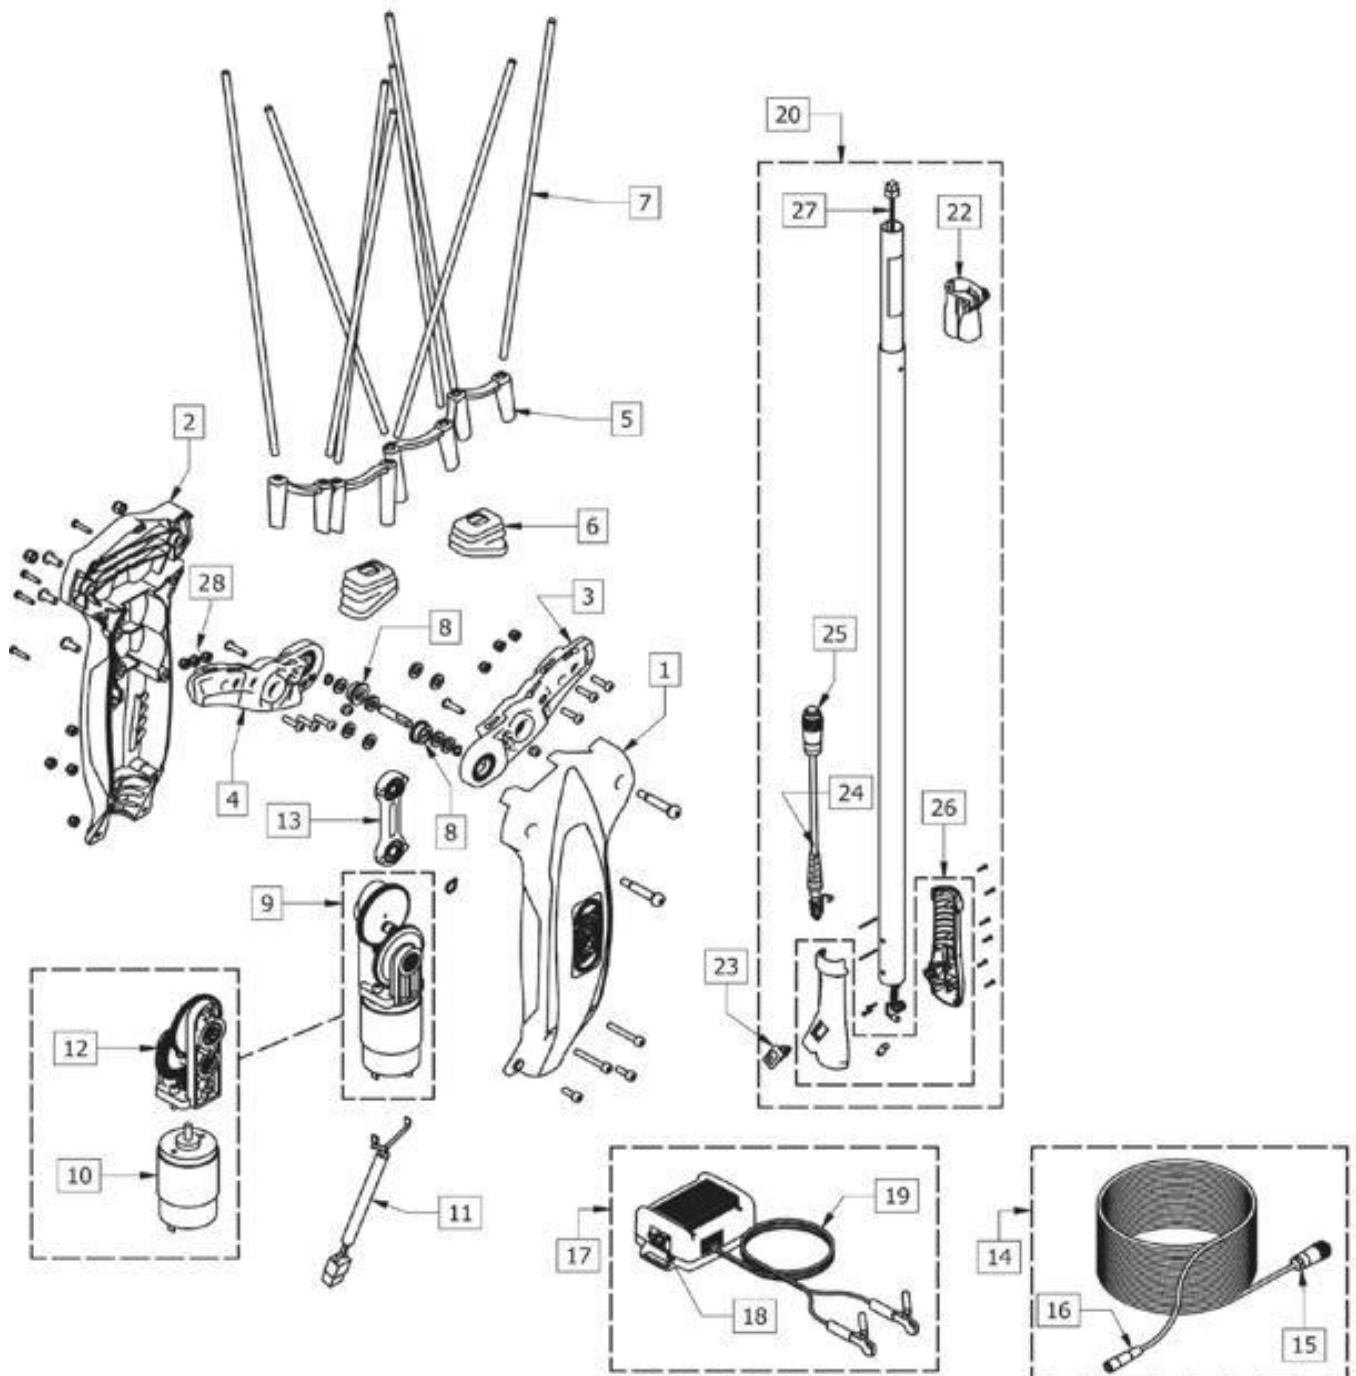

Kamikaze™
Performance in your hands

VAREADOR KM-505L 2018 - 19

REF.	ESPAÑOL	ENGLISH	MACHINE UNIT	PIECES / PACKAGE
12719 (1)	PARTE SUPERIOR CARCASA CABEZAL 405-505-605	UPPER HEAD CRANCASE 405-505-605	1	1
12720 (2)	PARTE INFERIOR CARCASA CABEZAL 405-505-605	LOWER HEAD CRANCASE 405-505-605	1	1
12710 (3)	SOPORTE PARA PUAS CON RODAMI.405-505-605 DERECHO	RIGHT COMPLETE DRIVING PULLEY WITH BEARINGS 405-505-605	1	1
12711 (4)	SOPORTE PARA PUAS CON RODAMI 405-505-605 IZQUIERDO	LEFT COMPLETE DRIVING PULLEY WITH BEARINGS 405-505-605	1	1
12708 (5)	REFUERZO DE PUAS 405-505-605 NEGRO	TINES REINFORCEMENT 405-505-605	2	2
12709 (6)	SOPORTE BAJO PARA PUAS 405-505-605	FOLDING ELEMENT FOR TINES 405-505-605	2	2
12707 (7)	PUA D.5X345 FIBRA DE CARBONO 405-505-605	TINE IN CARBON FIBRE 405-505-605	8	10
12721 (8)	CONDUCTOR DE POLEA EXCÉNTRICO 405-505-605	ECCENTRIC FOR DRIVING PULLEY 405-505-605	2	2
12734 (9)	KIT MOTOR 48V CON CUADRO Y ENGRANAJES 505-606	48V MOTOR GROUP WITH FRAME AND GEARS 505-605	1	1
12712 (10)	MOTOR ELECTRICO 48V FASTON 4.75X0.51 PARA 505-606	48V ELECTRIC MOTOR 505-605	1	1
12723 (11)	CABLEADO DEL MOTOR 405-505-605	MOTOR WIRING 405-505-605	1	1
12735 (12)	KIT COMPLETO EJE, ENGRANAJE, COJINETES, PIÑÓN Y TORNILLO 505-606	COMPLETE FRAME WITH SHAFT, GEARS, BEARINGS, PINION AND SCREW 505-605	1	1
12716 (13)	CABEZA DE CONEXIÓN COMPLETA 205-305-405-505-605	COMPLETE HEAD CONNECTING ROD 405-505-605	1	1
12736 (14)	CABLE ALIMENTACIÓN 20M 505	POWER CABLE MT.20 FOR 505	1	1
12725 (15)	CONECTOR HEMBRA COMPLETO	COMPLETE FEMALE CONNECTOR	1	1
12737 (16)	CONECTOR MACHO	MALE PLUG CONNECTOR	1	1
12738 (17)	FUENTE DE ALIMENTACION COMPLETA 505 12-24V	COMPLETE POWER SUPPLY 505 12-24V	1	1
12739 (18)	CONNECTOR ENCHUFE HEMBRA FUENTE DE ALIMENTACION 505-606	FIX FEMALE PLUG FOR POWER SUPPLY 505-605	1	1
12740 (19)	CABLE CON ABRAZADERA 1 M	CABLE WITH CLAMPS 1 MT	1	1
12741 (20)	BARRA TELESCOPICA CON EMPUÑADURA Y CABLE KM-505L-605L	TELESCOPIC POLE WITH HANDLE AND CABLE 505L-605L	1	1
12727 (22)	GRUPO DE BLOQUEO COMP. PERTIGA TELESCOPICA 405-505-606	COMPLETE BLOCKING GROUP FOR TELESCOPIC POLE 405-505-605	1	1
12728 (23)	INTERRUPTOR ON-OFF 405-505-606	ON-OFF SWITCH	1	1
12829 (24)	CABLE CON CONECTOR MACHO PARA PERTIGA 405-505-606	WIRE WITH MALE CONNECTOR FOR POLE 405-505-605	1	1
12730 (25)	CONECTOR MACHO COMPLETO	COMPLETE MALE CONNECTOR	1	1
12731 (26)	KIT CARCASA EMPUÑADURA	HANDLE SHELLS GROUP	1	1
12742 (27)	CABLE PARA PERTIGA KM-505 L	SPIRAL CABLE 505L	1	1
12851 (28)	KIT DADOS ESPECIALES M4	SPECIAL NUTS KIT M4	1	1
12733 (--)	KIT TORNILLERIA VAREADOR	NUTS AND BOLTS KIT	1	1