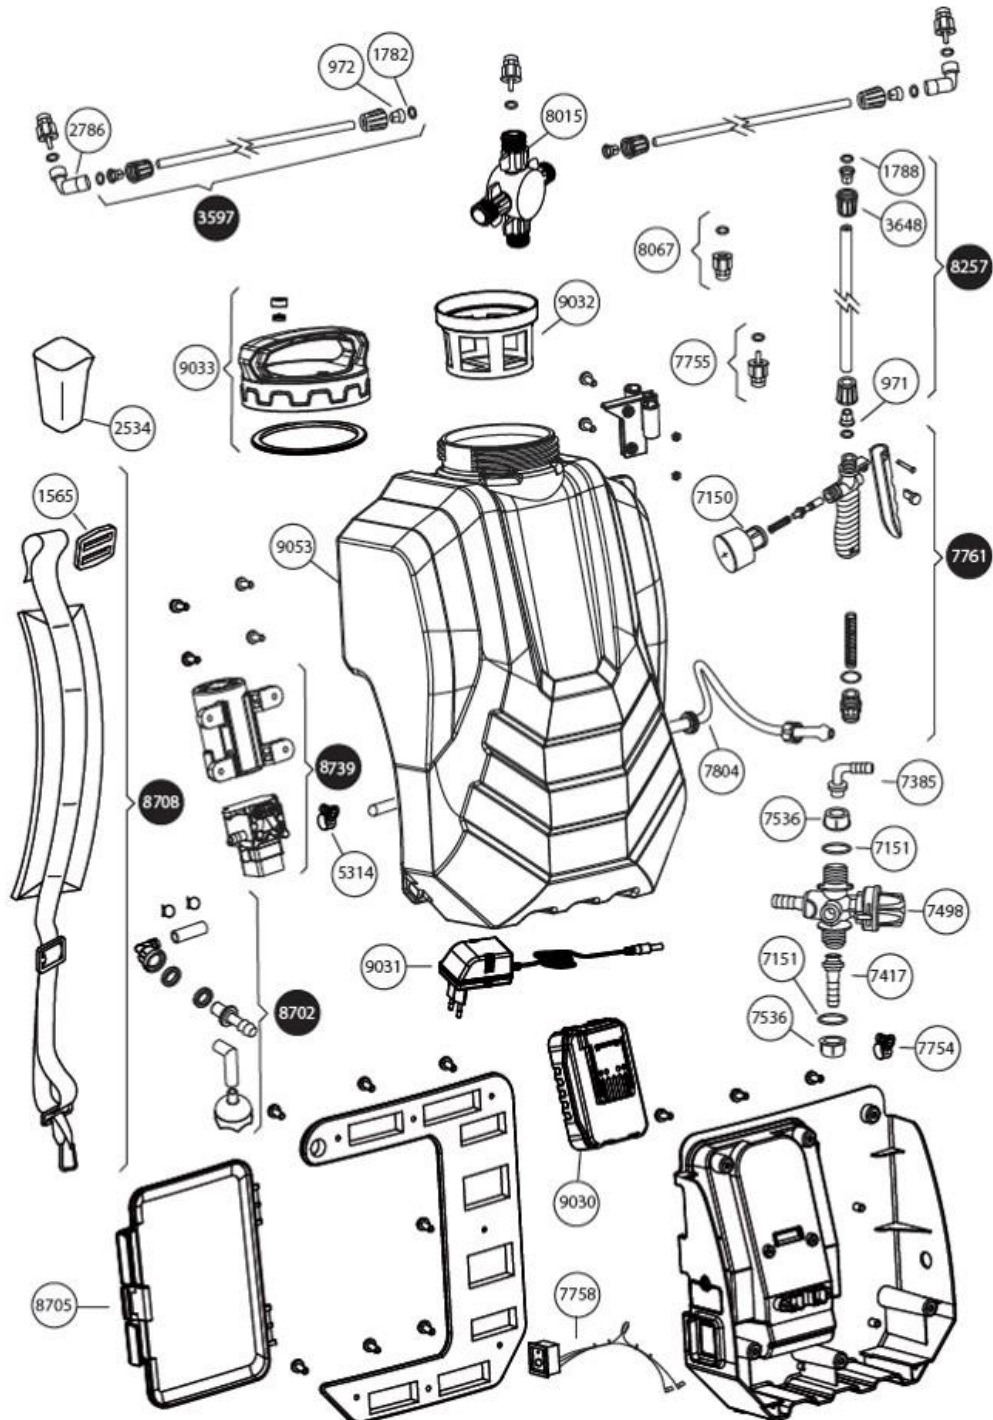

DESPIECE DE PRODUCTO